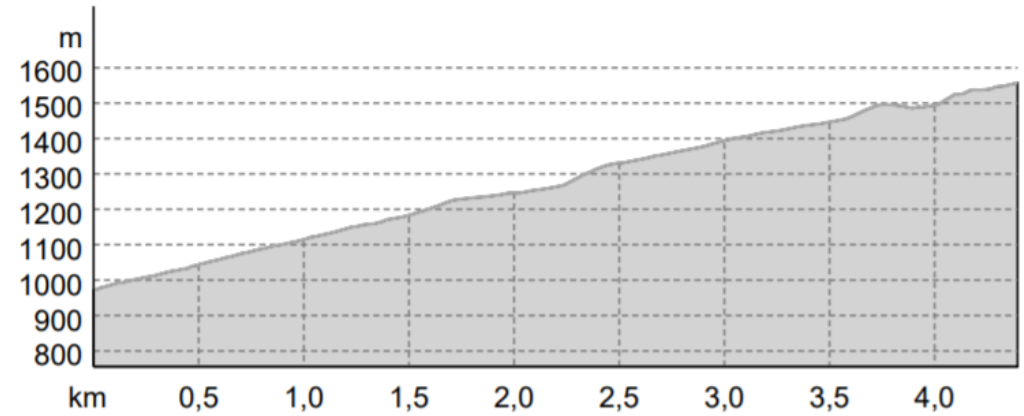

Streckenpläne ÖM Berg mit Höhenprofil 2021 - Itter

Männer und Master M 35 – 55

Höhenprofil

Damen und Master W 35 – 55

Höhenprofil

Streckenpläne ÖM Berg mit Höhenprofil 2021 - Itter

Juniorinnen W18/20 & Masters M/W60 – 75

Höhenprofil

Masters M/W 80 und älter

Höhenprofil