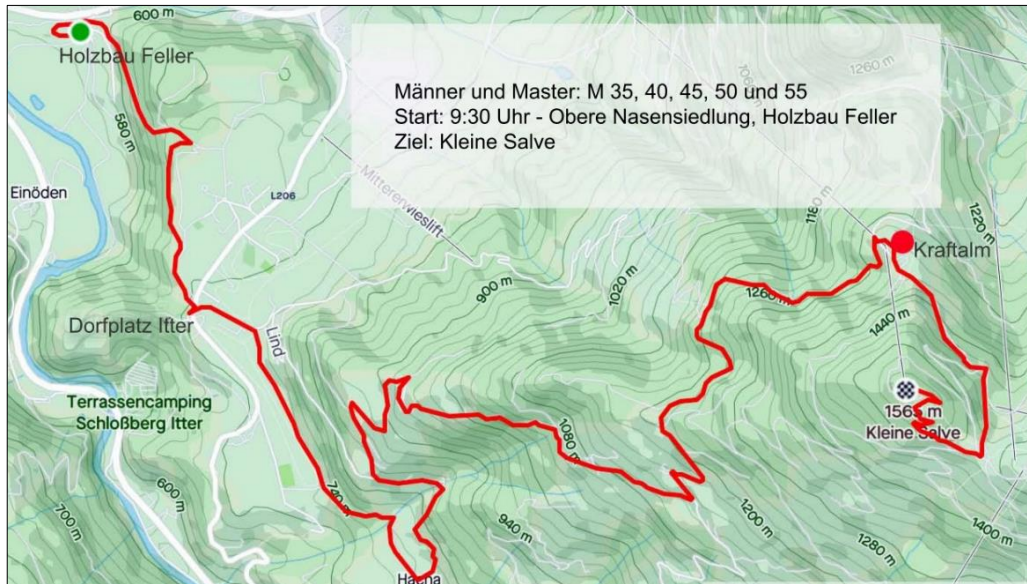

Streckenpläne ÖM Berg mit Höhenprofil 2021 - Itter

Männer und Master M 35 – 55

Höhenprofil

Damen und Master W 35 – 55

Höhenprofil

Streckenpläne ÖM Berg mit Höhenprofil 2021 - Itter

Juniorinnen W18/20 & Masters M/W60 – 75

Höhenprofil

Masters M/W 80 und älter

Höhenprofil