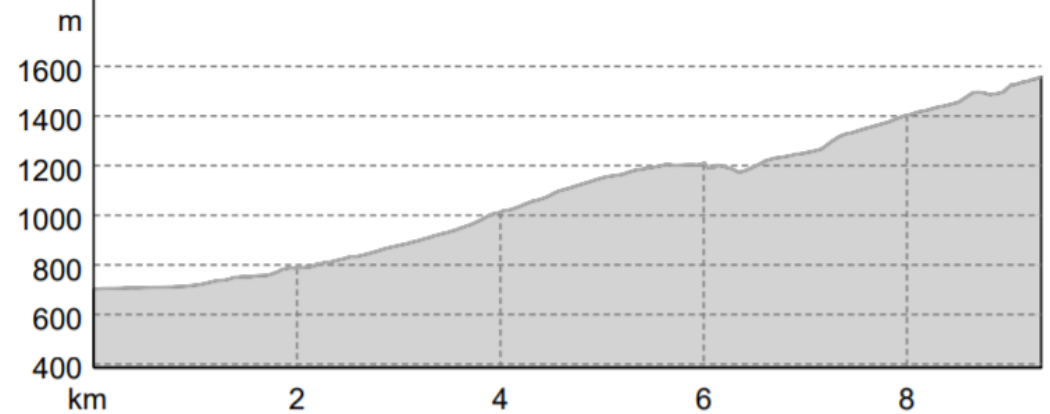

Streckenpläne ÖM Berg mit Höhenprofil 2021 - Itter

Männer und Master M 35 – 55

Höhenprofil

Damen und Master W 35 – 55

Höhenprofil

Streckenpläne ÖM Berg mit Höhenprofil 2021 - Itter

Juniorinnen W18/20 & Masters M/W60 – 75

Höhenprofil

Masters M/W 80 und älter

Höhenprofil