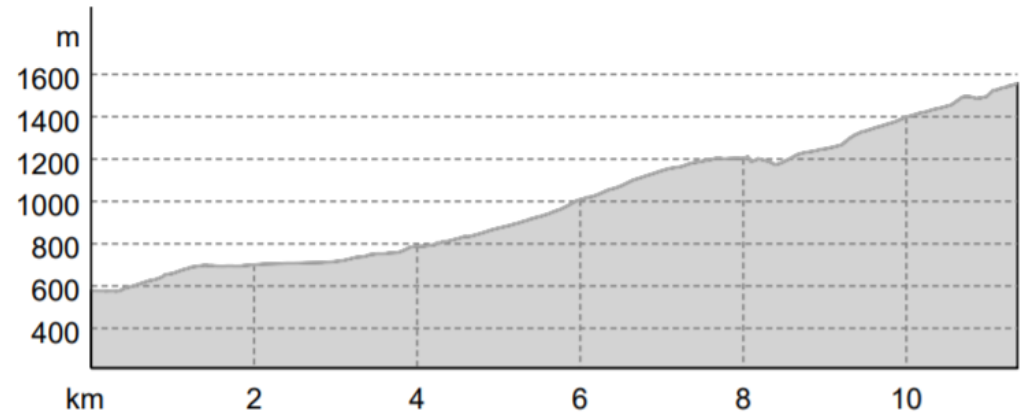

Streckenpläne ÖM Berg mit Höhenprofil 2021 - Itter

Männer und Master M 35 – 55

Höhenprofil

Damen und Master W 35 – 55

Höhenprofil

Streckenpläne ÖM Berg mit Höhenprofil 2021 - Itter

Juniorinnen W18/20 & Masters M/W60 – 75

Höhenprofil

Masters M/W 80 und älter

Höhenprofil