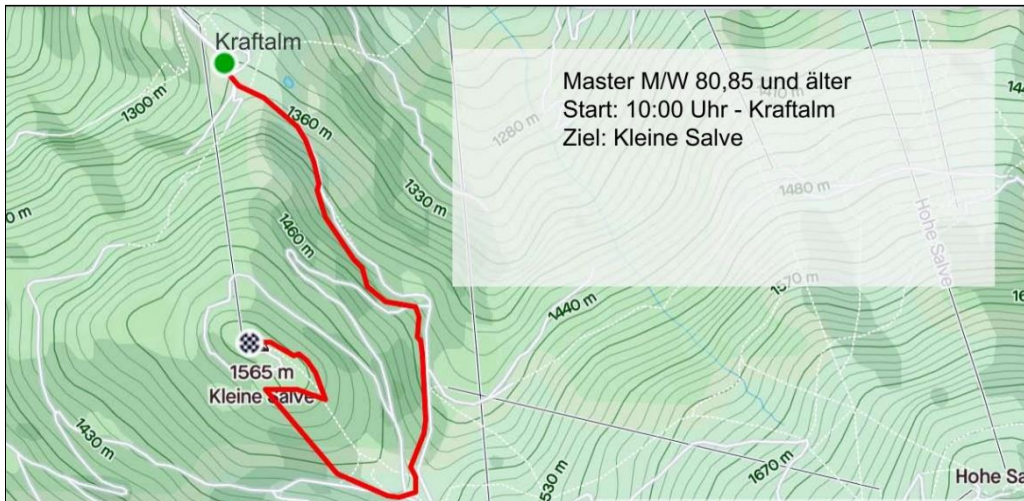

Streckenpläne ÖM Berg mit Höhenprofil 2021 - Itter

Männer und Master M 35 – 55

Höhenprofil

Damen und Master W 35 – 55

Höhenprofil

Streckenpläne ÖM Berg mit Höhenprofil 2021 - Itter

Juniorinnen W18/20 & Masters M/W60 – 75

Höhenprofil

Masters M/W 80 und älter

Höhenprofil